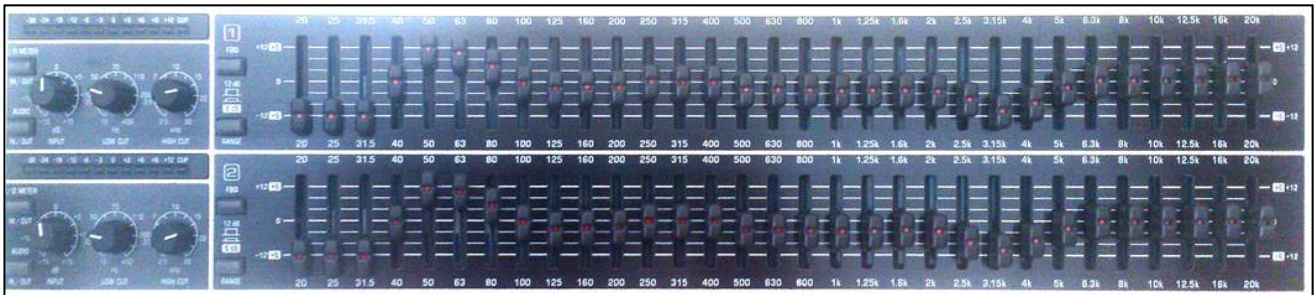

Na een controlesessie met de burgemeester en de betrokken schepenen (wethouder) werd de installatie op zijn toegestaan maximum afgesteld en goed bevonden.

Tientallen aansluitpunten in muren en balustrades maken eender welke vrije opstelling hetzij boven of beneden mogelijk. In principe kan bij een gecondenseerde opstelling bevoorbeeld rondom een dansvloer zes van deze standers staan waarin dus bij elk drie luidsprekers zijn vervat. Al ooit ergens gestaan met 18 luidsprekers rondom je die niet eens erg luid moeten staan om heel veel muzikale dynamiek te voelen ?.

Op de foto met de equalizer is te zien dat de actieve correctiekromme is ingesteld. Hierdoor is de weergave vlak getrokken in het gebied van 45HZ tot 20000HZ en is zo van superbe Hifi kwaliteit. De weergave is vervormingsvrij en ongekleurd tot minstens 90dB (gemeten). Met 4 luidsprekers wordt dat al 96dB en met 6 net geen 100dB.