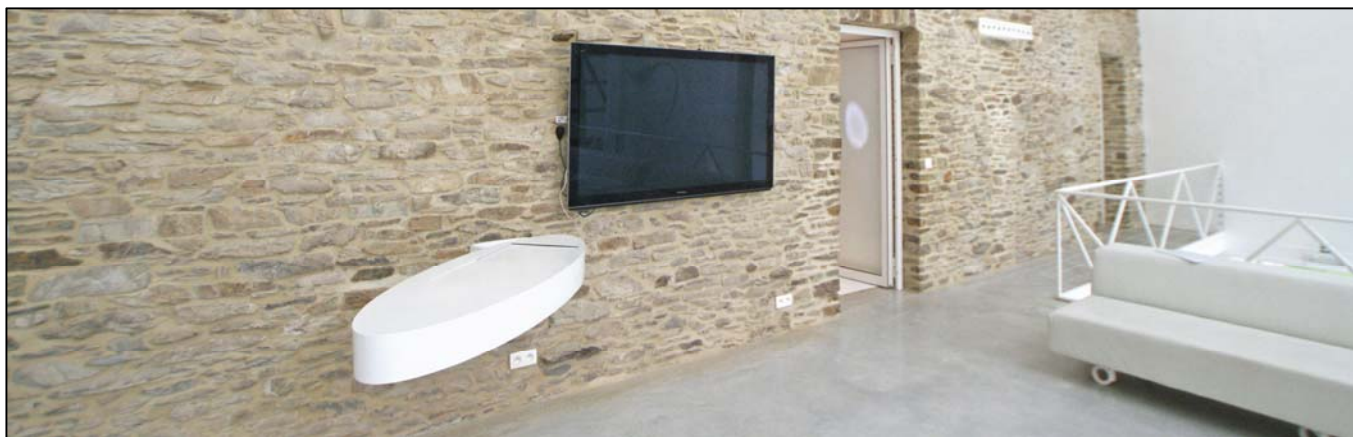

De limiter heeft dat hoge vlot haalbare onvervormd geluidsniveau om overlast bij de burens en gehoorschade te vermijden teruggebracht op 85 dB à 87 dB op één meter gemeten van elke luidspreker. Wel te verstaan **mag in dat geval bij dit hoog dB gehalte de deuren richting dorp of berg (omwille van de reflectie) niet open staan** enkel de grote deur zijde benedentuin en paviljoen kan bij dit hoog geluidsniveau open blijven.

Gezien de perfecte afstelling zit deze installatie zichtbaar achter een glazen gesloten deel van een kast. Eigen luidsprekers mogen gezien de afstellingen tot aan het toegestaan maximum geluidsniveau dan ook niet aangesloten worden.

De twee aanwezige mixers (één boven en één beneden) staan toe het geluidsniveau naar wens te regelen.

De draaibare DJ- en sprekerstafel op het eerste verdiep.