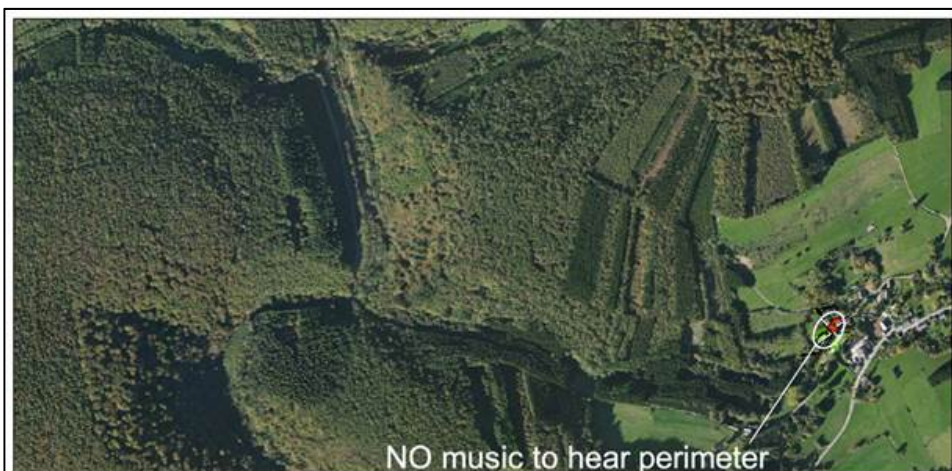

De vermindering van overlast kent hier een zeer ruime maar op te volgen limiet die als volgt begrepen kan worden:

Deze perimeter duidt aan tot waar je muziek buiten te horen mag zijn.
Of je nu de deuren open laat of sluit de muziek mag op bovenstaande afstanden niet te horen zijn.

Zie daaromtrent de bijlagen in huidige mail die ook op de website staan en tevens het huisreglement deel 2.

Met vriendelijke groeten en tot uw dienst,
Het Situs Team,
0479-977967 & 0475-748319