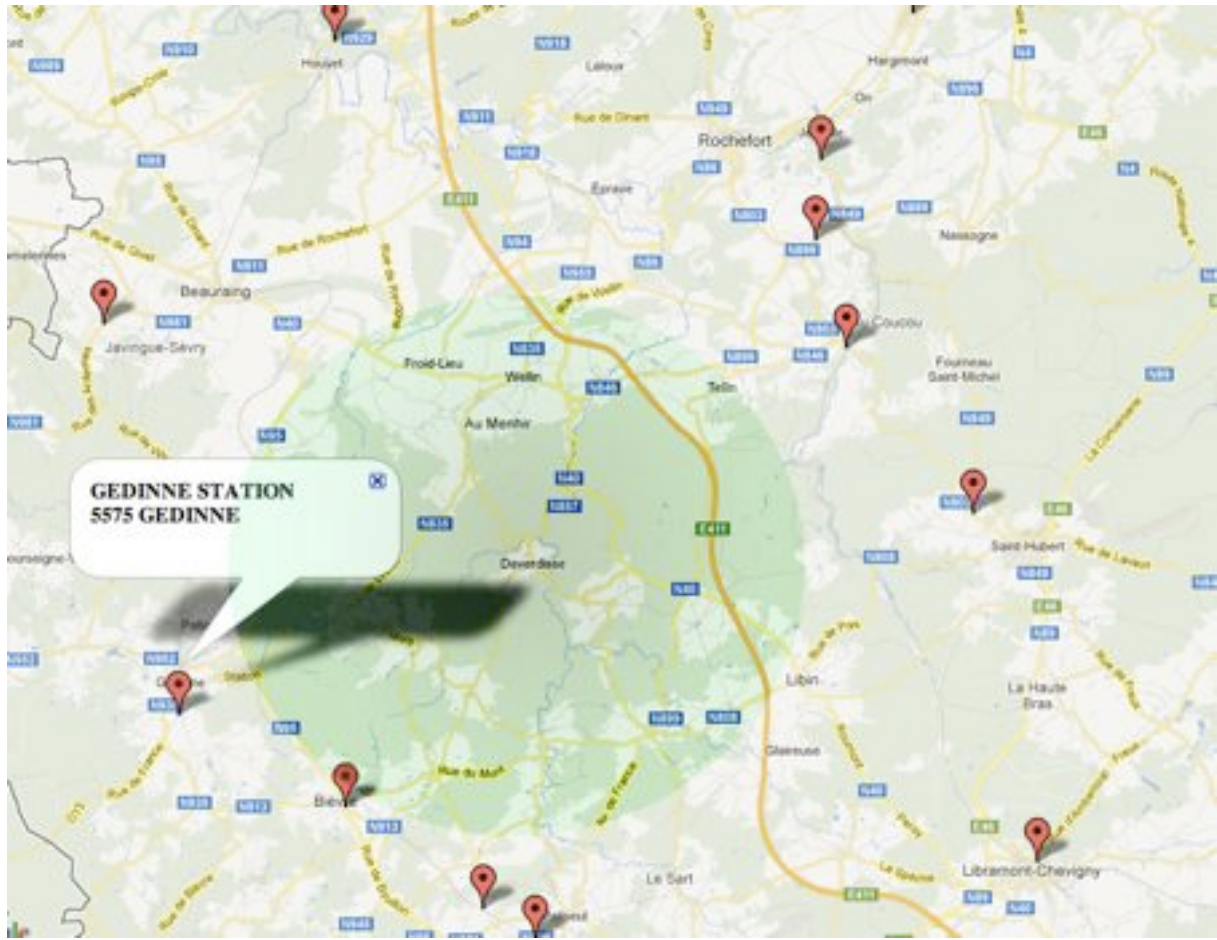

<http://www.barclay.com/stations/index.php>

<http://www.b-rail.be/main/N/> NEDERLANDS

<http://www.b-rail.be/main/D/> GERMAN

<http://www.b-rail.be/main/F/> FRANCAIS

<http://www.b-rail.be/main/E/> ENGLISH

<http://www.barclay.com/stations/index.php>

Route to or from trainstation with car (km and time)  
 Avec voiture vers station (km et temps)  
 Naar of van station met auto (km en tijd)