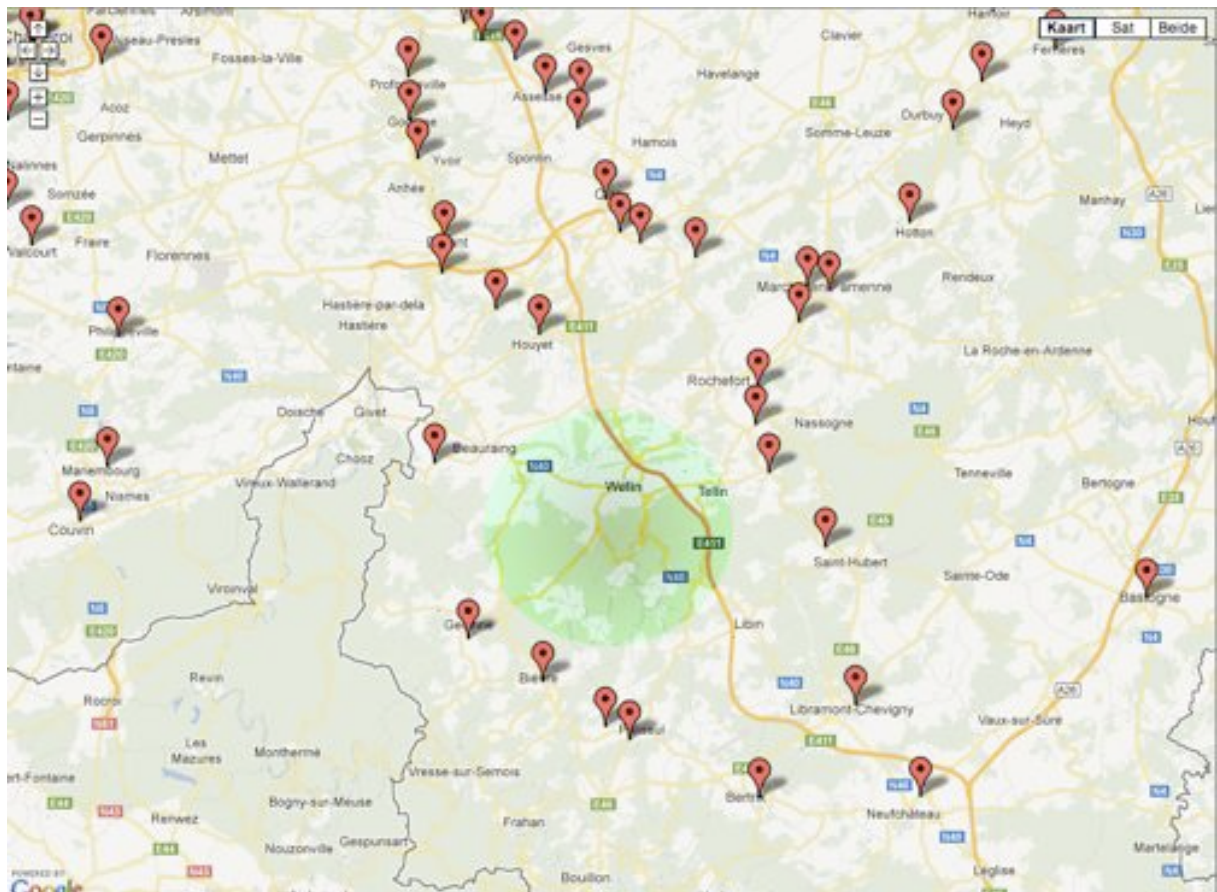

<http://www.barclay.com/stations/index.php>

<http://www.b-rail.be/main/N/> NEDERLANDS

<http://www.b-rail.be/main/D/> GERMAN

<http://www.b-rail.be/main/F/> FRANCAIS

<http://www.b-rail.be/main/E/> ENGLISH

<http://www.barclay.com/stations/index.php>

Route to or from trainstation with car (km and time)  
 Avec voiture vers station (km et temps)  
 Naar of van station met auto (km en tijd)