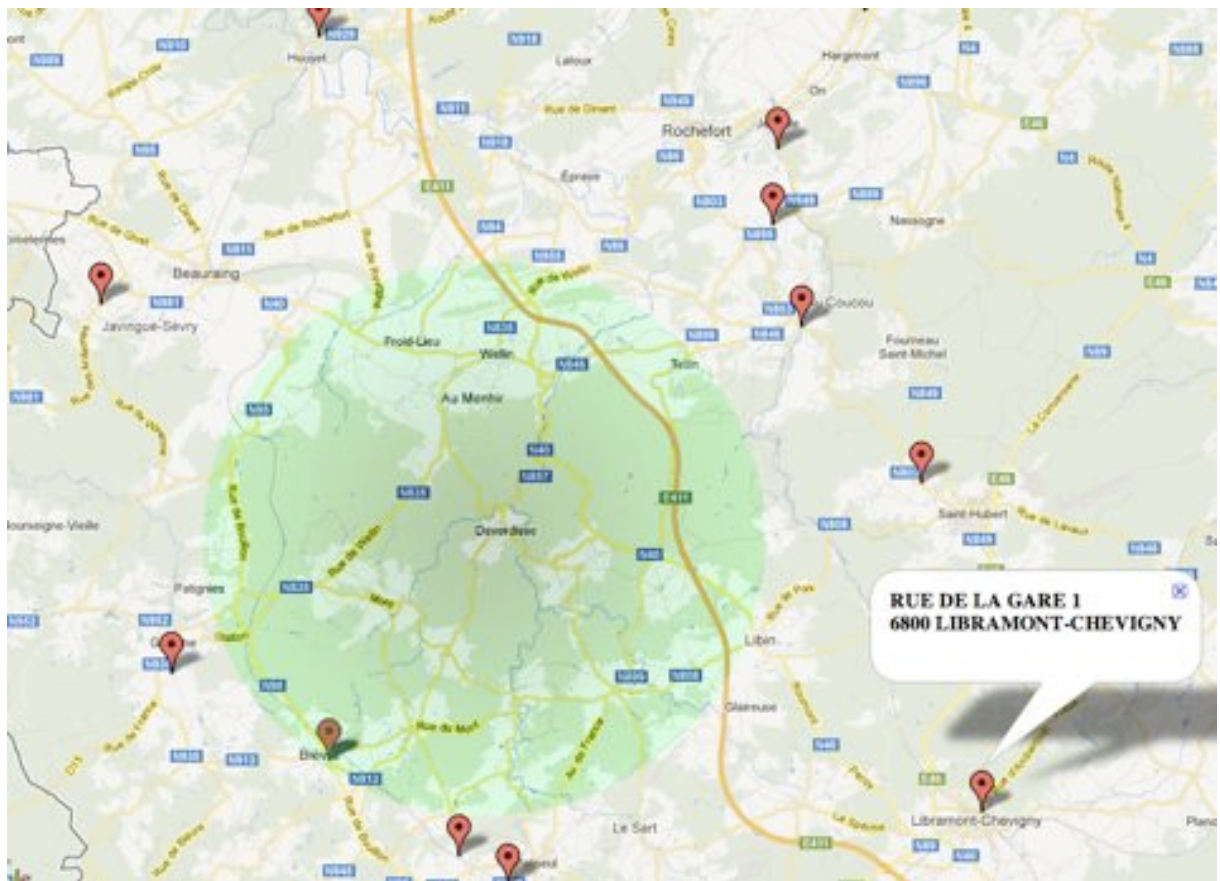

<http://www.barclay.com/stations/index.php>

<http://www.b-rail.be/main/N/> NEDERLANDS

<http://www.b-rail.be/main/D/> GERMAN

<http://www.b-rail.be/main/F/> FRANCAIS

<http://www.b-rail.be/main/E/> ENGLISH

<http://www.barclay.com/stations/index.php>

Route to or from trainstation with car (km and time)  
 Avec voiture vers station (km et temps)  
 Naar of van station met auto (km en tijd)