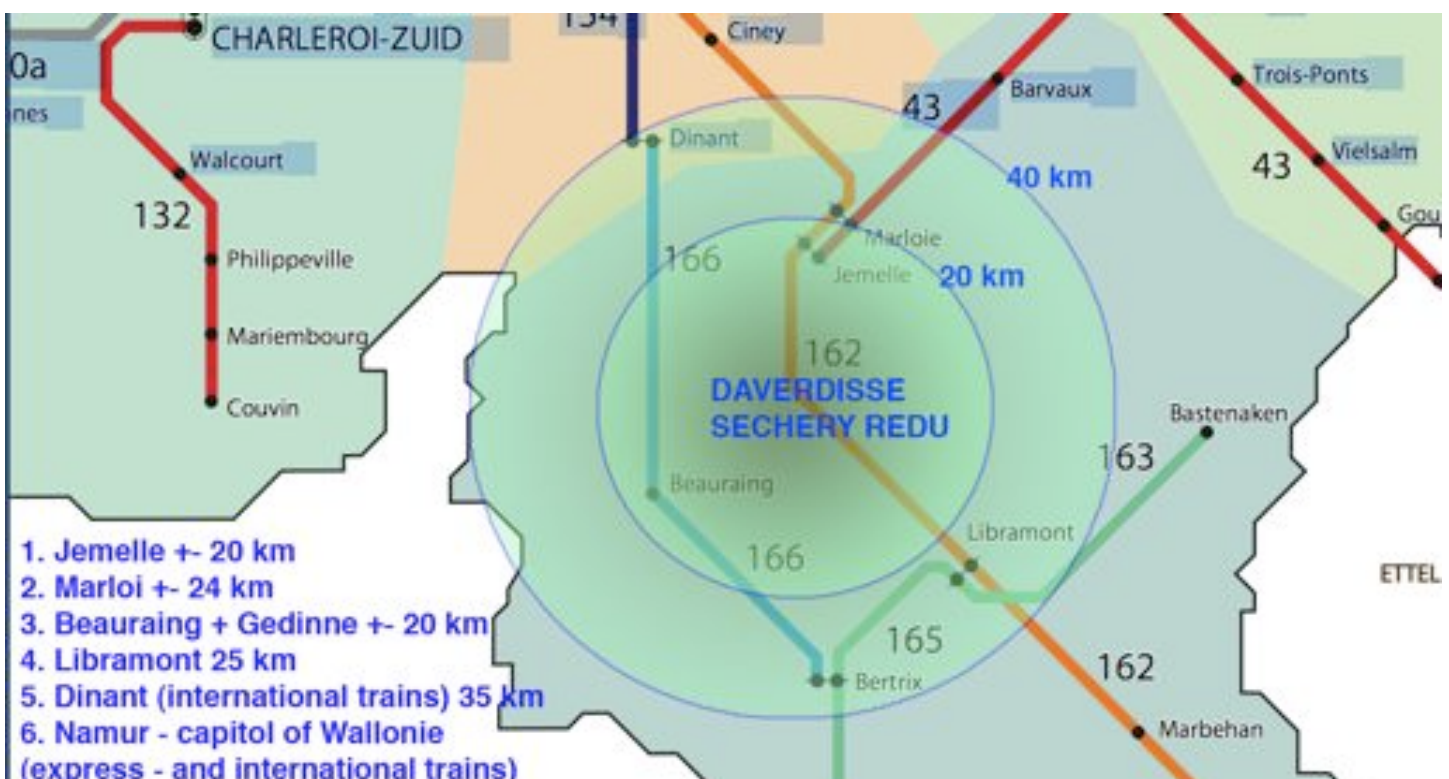

<http://www.barclay.com/stations/index.php>

<http://www.b-rail.be/main/N/> NEDERLANDS

<http://www.b-rail.be/main/D/> GERMAN

<http://www.b-rail.be/main/F/> FRANCAIS

<http://www.b-rail.be/main/E/> ENGLISH

<http://www.barclay.com/stations/index.php>

Route to or from trainstation with car (km and time)  
 Avec voiture vers station (km et temps)  
 Naar of van station met auto (km en tijd)