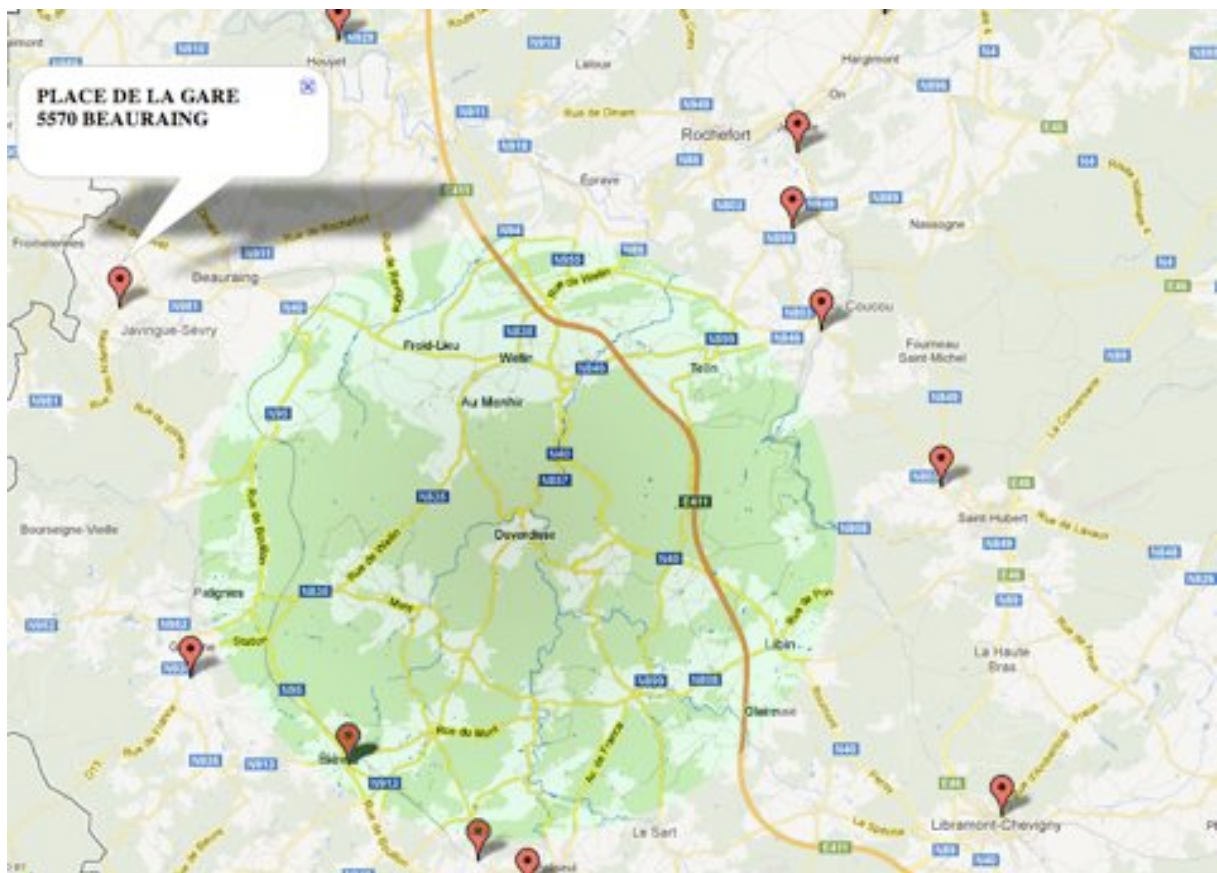

<http://www.barclay.com/stations/index.php>

<http://www.b-rail.be/main/N/> NEDERLANDS

<http://www.b-rail.be/main/D/> GERMAN

<http://www.b-rail.be/main/F/> FRANCAIS

<http://www.b-rail.be/main/E/> ENGLISH

<http://www.barclay.com/stations/index.php>

Route to or from trainstation with car (km and time)  
 Avec voiture vers station (km et temps)  
 Naar of van station met auto (km en tijd)