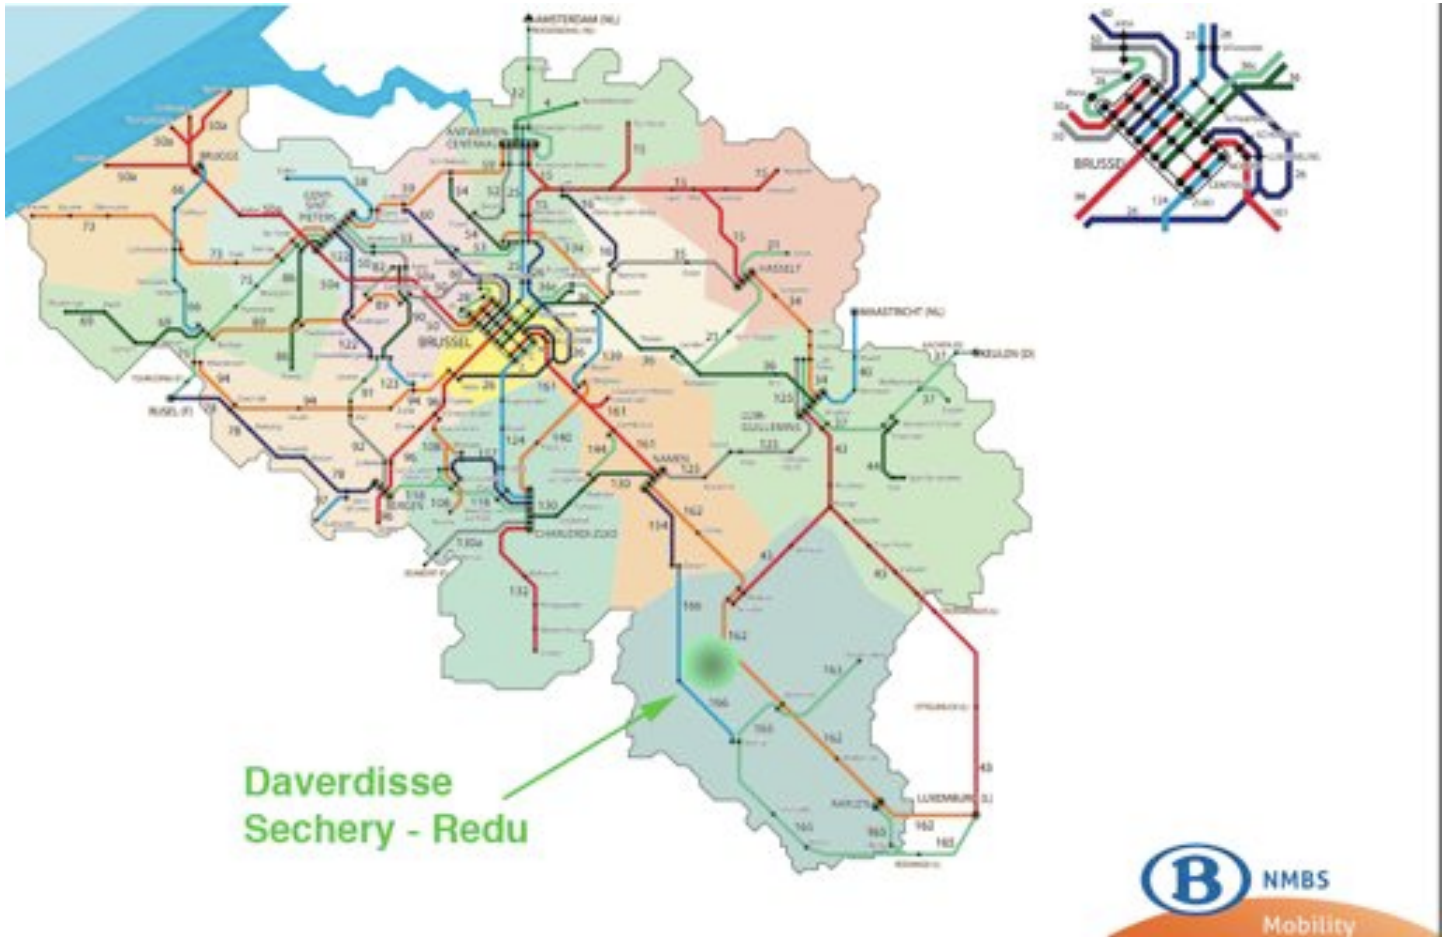

<http://www.barclay.com/stations/index.php>

<http://www.b-rail.be/main/N/> NEDERLANDS

<http://www.b-rail.be/main/D/> GERMAN

<http://www.b-rail.be/main/F/> FRANCAIS

<http://www.b-rail.be/main/E/> ENGLISH

<http://www.barclay.com/stations/index.php>

Route to or from trainstation with car (km and time)  
 Avec voiture vers station (km et temps)  
 Naar of van station met auto (km en tijd)